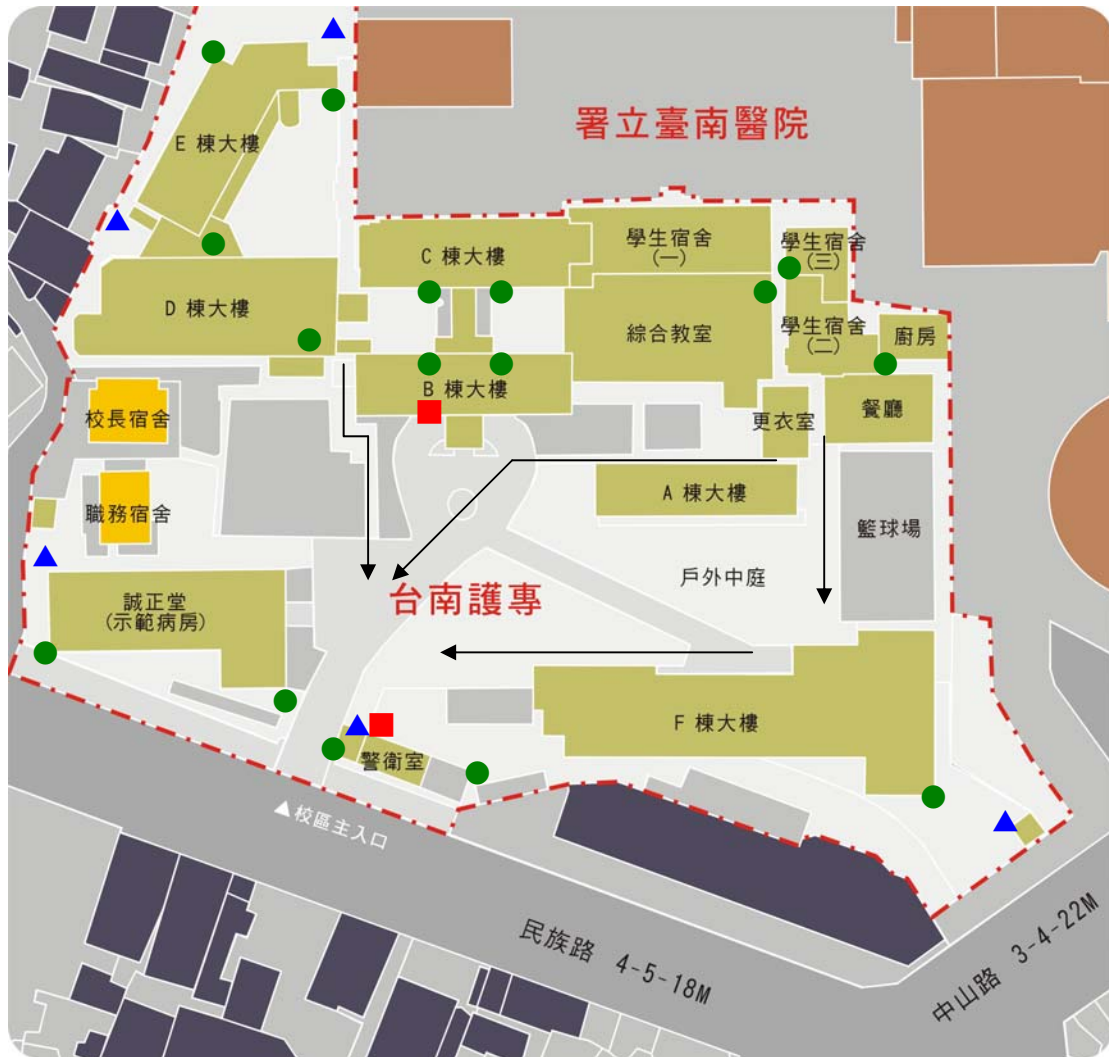

校園安全規劃

由於本校校區僅 1.6 公頃，校園建築及戶外照明密集，並無危險地帶。但為防治校園性侵害及性騷擾，裝置 24 小時監視攝影機 16 部，保全人員定時巡邏點 5 點（詳如附圖）。

為維護夜間部同學上課安全及預防校園性侵害及性騷擾事件發生，規劃校園安全路線 3 條，求救點 2 點（詳如附圖），可立即協助同學。

- 監視錄影機
- ▲ 保全巡邏點
- 安全路線
- 求救點